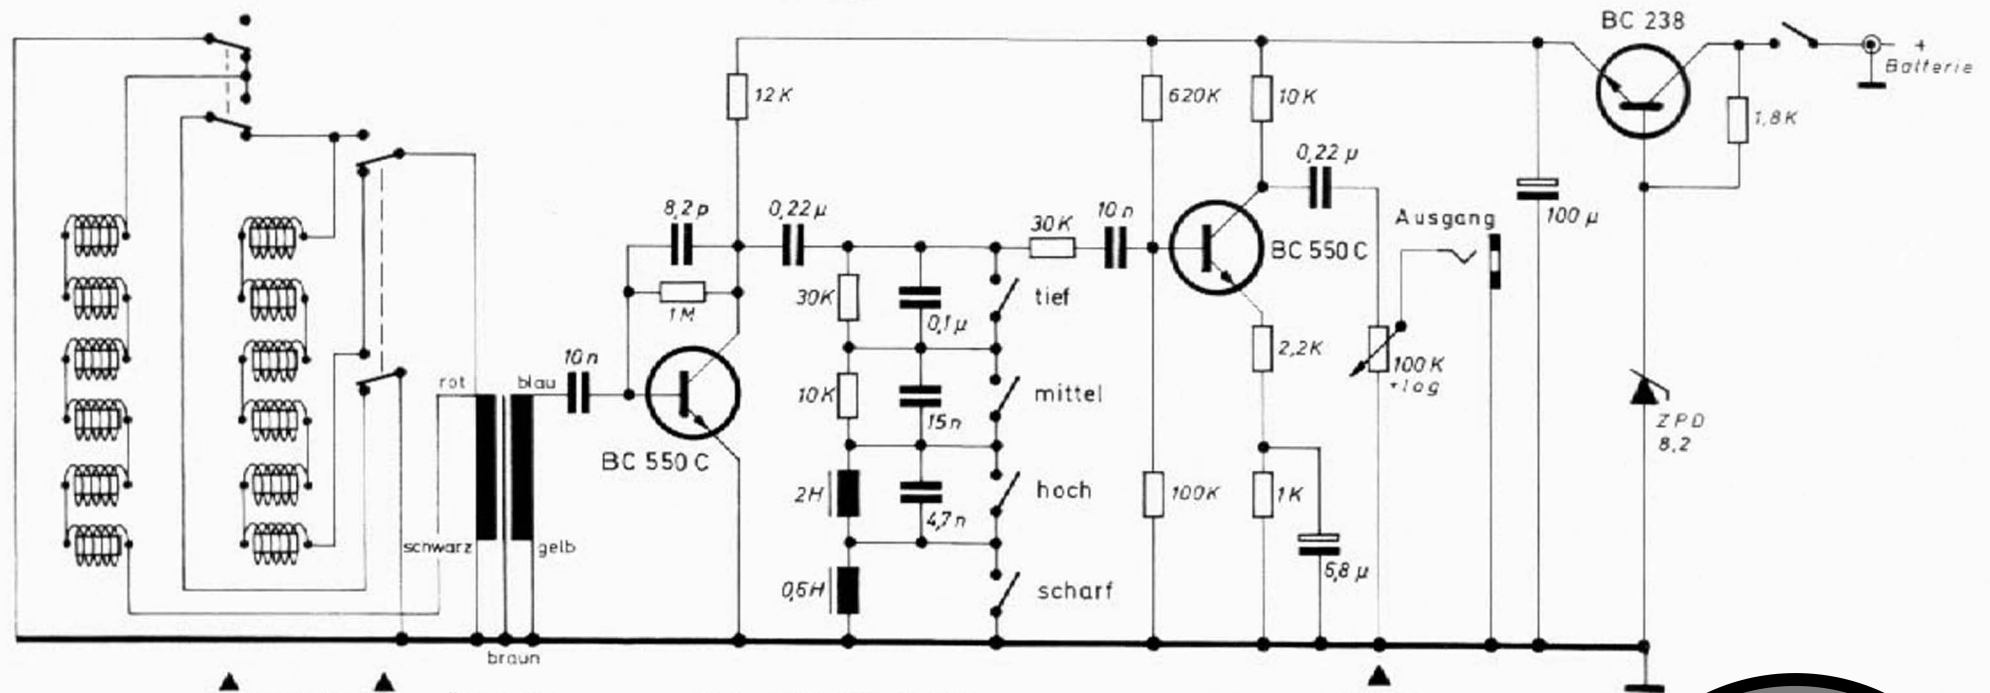

# Hohner Clavinet E7 Schematic

Schaltbild Hohner-Clavinet E 7 st.-Nr. 801 111

▲ Klangfarbe  
Tone Colour  
Timbre  
Timbre

▲ Übertrager  
1:15  
Beyer TR 145  
BV 35 569

2 H 700 Wdg. 009CuL  
0,6 H 400 Wdg. 0,1 CuL  
Siemens Schalenkern 14 x 8  
AL 4200 N 30 B 65 541 - K 0000 R 0 30